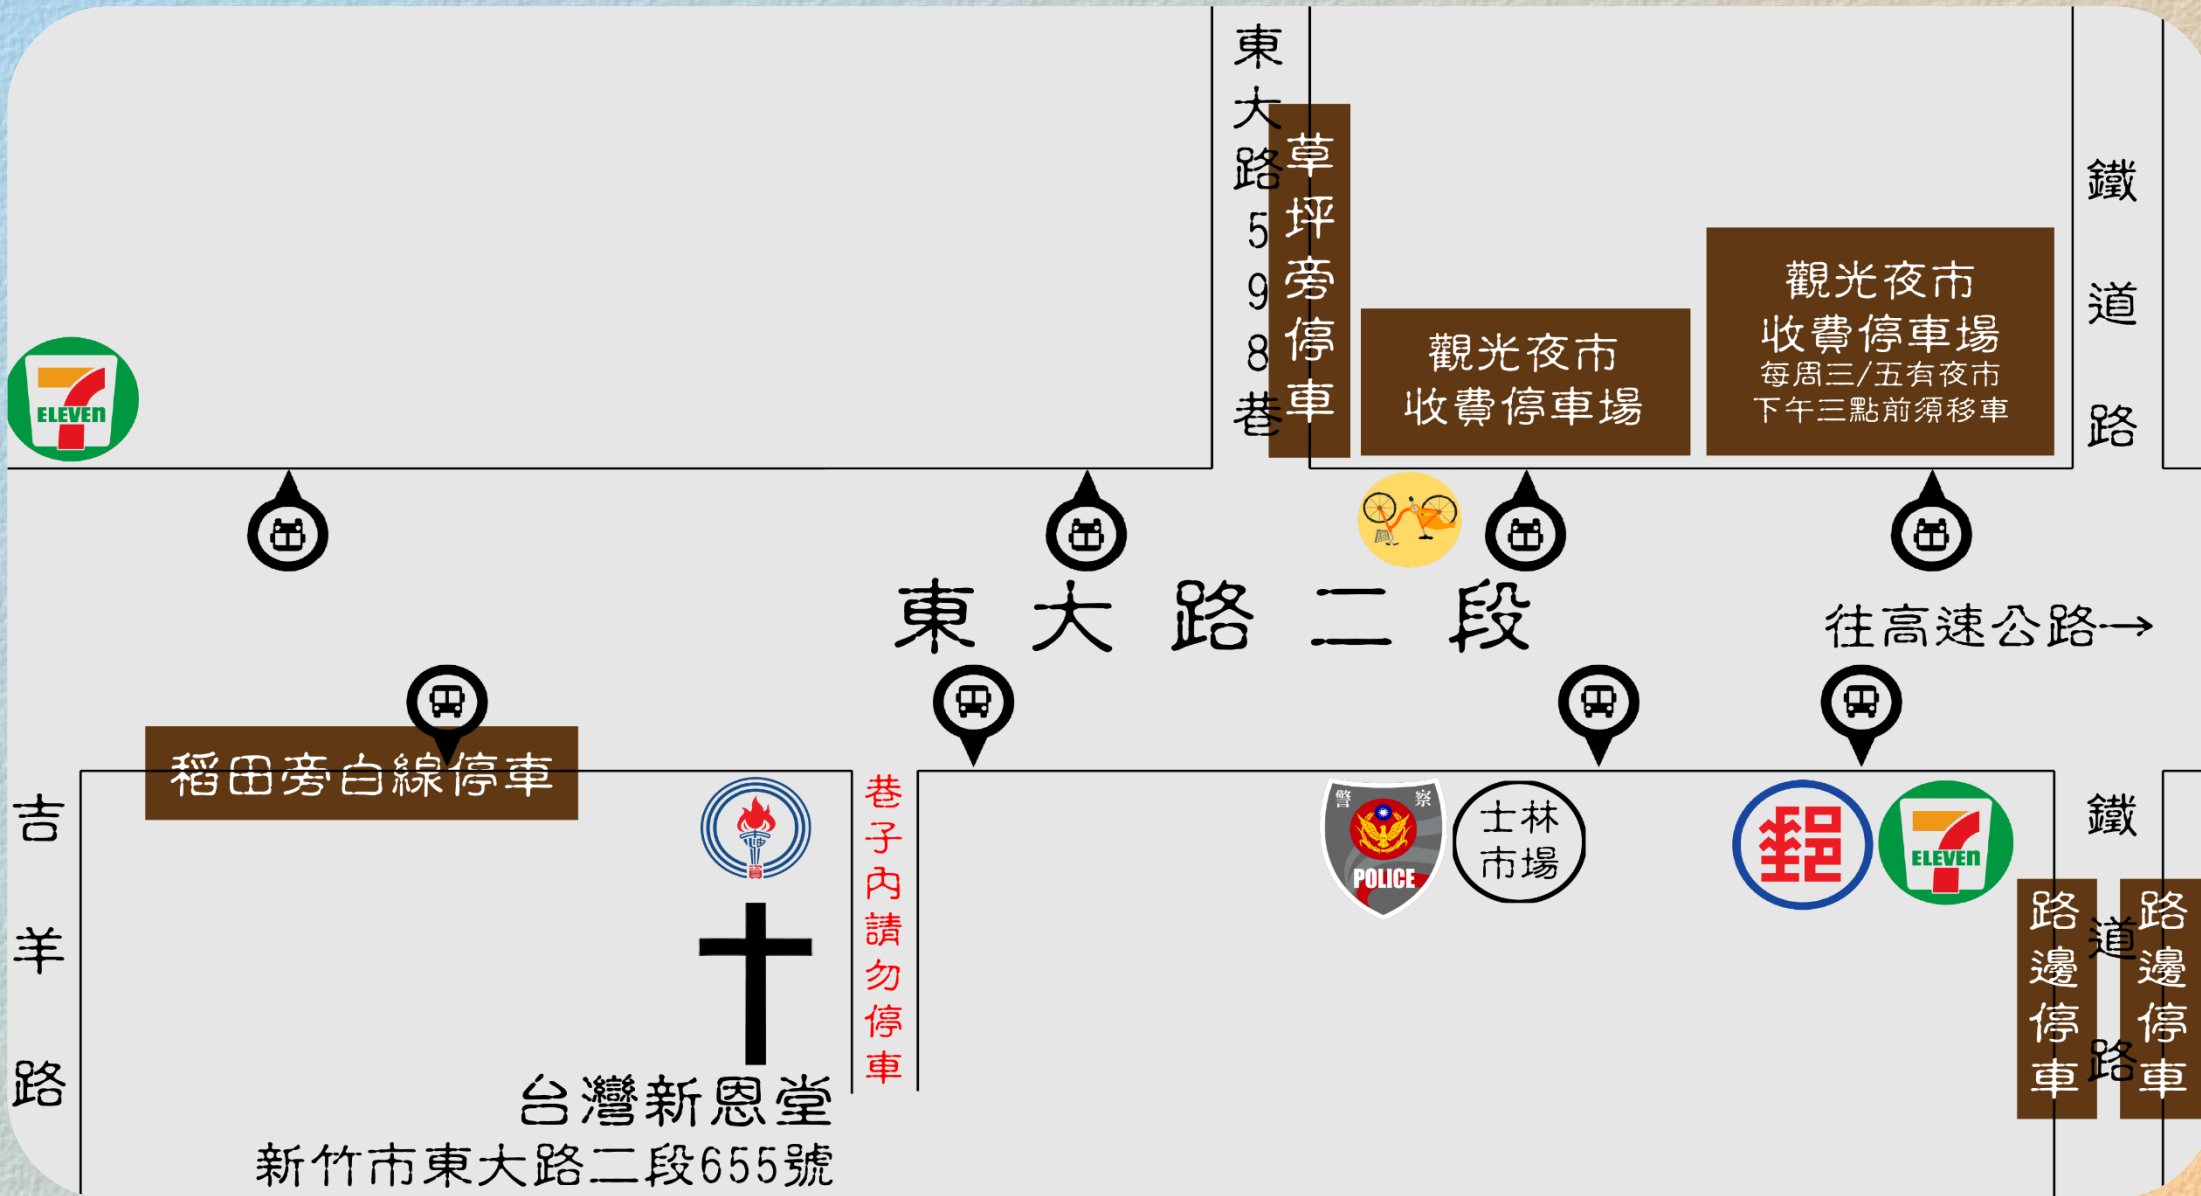

地方法院

鄭氏家廟

中正經國路口

中正城北街口

國軍新竹地區
醫院

武陵路口

載熙國小

郵局

樹林頭

士林里(下車)

交通—自行開車

- 🚗 國道3號(南下)：由芎林交流道下—往芎林方向接68號東西向快速道路—往南寮方向—下武陵路出口—往東大路二段下—平面道路左轉直行—過鐵道路直行約2分鐘看到長隆加油站左方即到達目的地(車程約30分鐘)
- 🚗 國道1號：下新竹竹東交流道靠右行駛—經公道五路直行，看到愛買、特力屋忠孝路口左轉忠孝路直行—右轉光復路走直行上東大高架橋往南寮方向—下北大路出口直行東大路2段約15分鐘左右看到長隆加油站即到達目的地

交通—停車建議

- 🚗 沿東大路路邊2段598巷巷子路邊
- 🚗 鐵道路2段及三段都有路邊停車格-每小時20元
- 🚗 士林市場停車場周三/五有夜市，下午三點前須移車
- ⚠️ 請勿在教會旁巷子和鄰居門口空地停放汽、機車。

交通—教會周邊地圖

東大路598巷

草坪旁停車

觀光夜市
收費停車場

觀光夜市
收費停車場
每周三/五有夜市
下午三點前須移車

鐵道路

東大路二段

往高速公路→

稻田旁白線停車

巷子內請勿停車

台灣新恩堂

新竹市東大路二段655號

士林市場

路邊停車